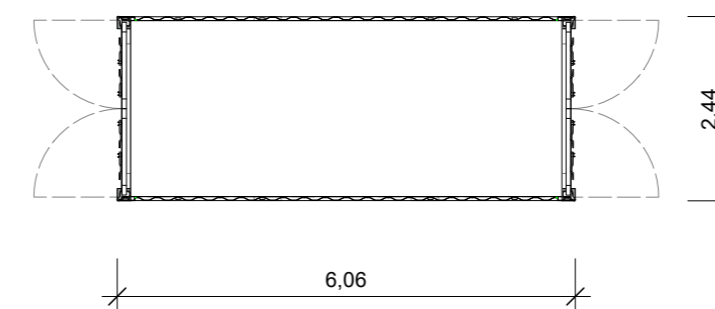

Standardlackierung Innen

RAL 7035 (Lichtgrau)

Lackierungen (nach RAL) können individuell angepasst werden.