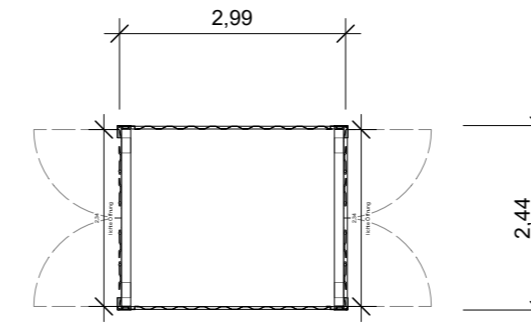

CONTAINER - Double Door

3.1

10ft Container Double Door

Außenmaße

Länge x Breite x Höhe 2,99 x 2,44 x 2,59m

Innenmaße

Länge x Breite x Höhe 2,84 x 2,35 x 2,39m

Standardlackierung Aussen

RAL 5010 (Enzianblau) oder RAL 7016 (Anthrazit)

Standardlackierung Innen

RAL 7035 (Lichtgrau)

Lackierungen (nach RAL) können individuell angepasst werden.