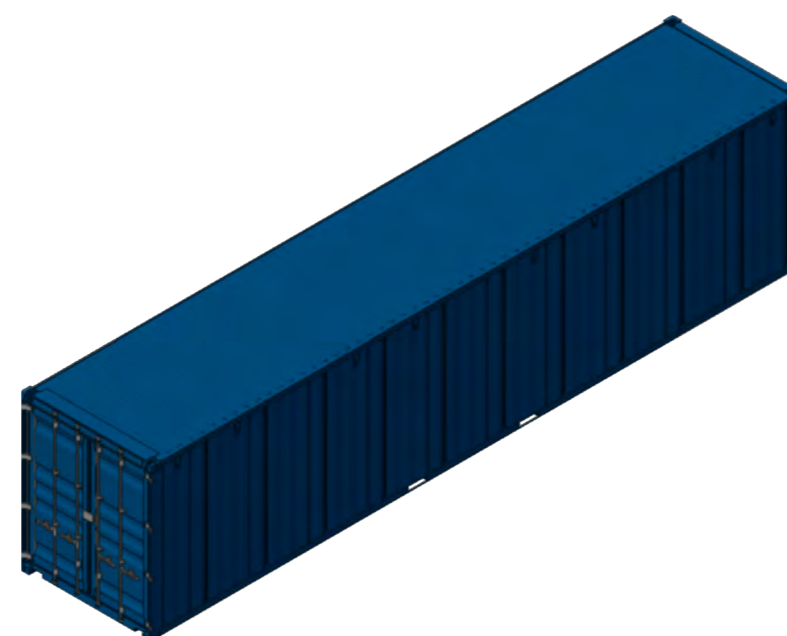

Standardlackierung Innen

RAL 7035 (Lichtgrau)

Lackierungen (nach RAL) können individuell angepasst werden.