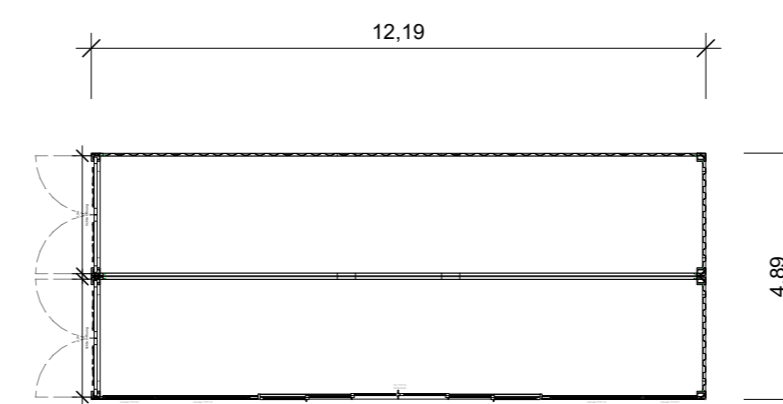

Standardlackierung Innen

RAL 7035 (Lichtgrau)

Lackierungen (nach RAL) können individuell angepasst werden.