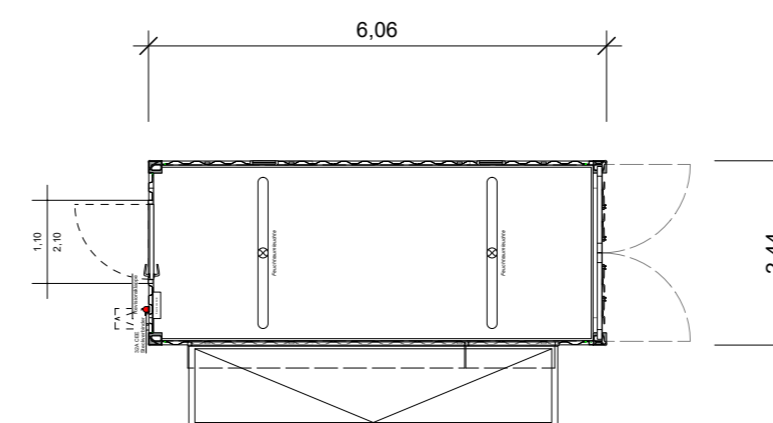

13.3 20ft Container HC Info-/Verkaufscontainer

Außenmaße
Länge x Breite x Höhe 6,06 x 2,44 x 2,90m
Innenmaße
Länge x Breite x Höhe 5,90 x 2,35 x 2,70m

Standardlackierung Aussen
RAL 5010 (Enzianblau) oder RAL 7016 (Anthrazit)
Standardlackierung Innen
RAL 7035 (Lichtgrau)
Lackierungen (nach RAL) können individuell angepasst werden.