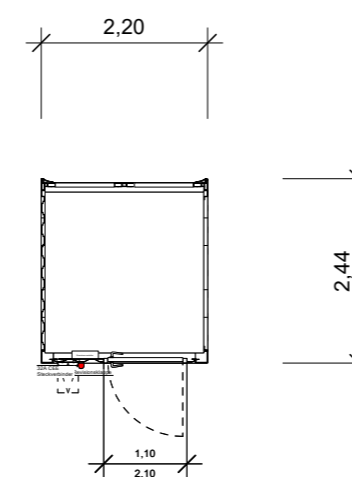

CONTAINER - Info- und Verkaufscontainer

13.1 8ft Container - Standard Info-/Verkaufscontainer

Außenmaße
Länge x Breite x Höhe 2,20 x 2,43 x 2,26m
Innenmaße
Länge x Breite x Höhe 2,11 x 2,28 x 2,05m

Standardlackierung Aussen
RAL 5010 (Enzianblau) oder RAL 7016 (Anthrazit)
Standardlackierung Innen
RAL 7035 (Lichtgrau)
Lackierungen (nach RAL) können individuell angepasst werden.