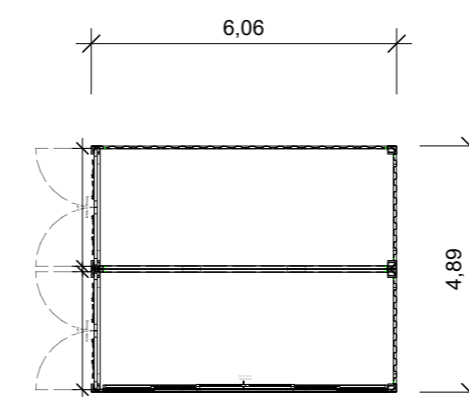

CONTAINER - Open Side + Glas

8.1 Kombination 20ft Container DV

2x 20ft Container Open Side

Außenmaße

Länge x Breite x Höhe 6,06 x 4,89 x 2,59m

Standardlackierung Aussen

RAL 5010 (Enzianblau) oder RAL 7016 (Anthrazit)

Standardlackierung Innen

RAL 7035 (Lichtgrau)

Lackierungen (nach RAL) können individuell angepasst werden.