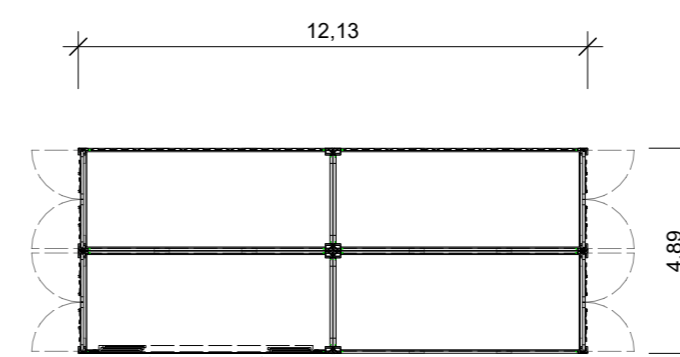

Standardlackierung Innen

RAL 7035 (Lichtgrau)

Lackierungen (nach RAL) können individuell angepasst werden.