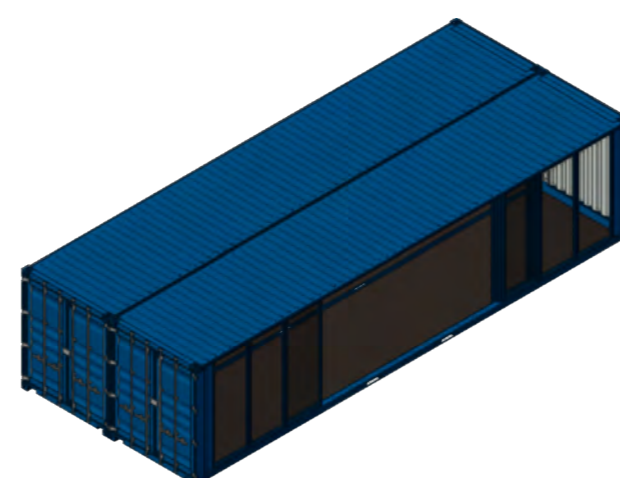

Standardlackierung Innen

RAL 7035 (Lichtgrau)

Lackierungen (nach RAL) können individuell angepasst werden.