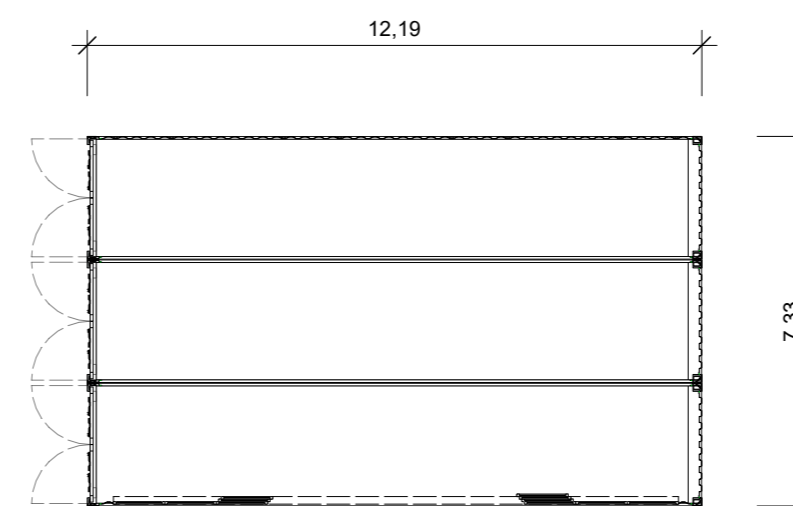

Standardlackierung Innen

RAL 7035 (Lichtgrau)

Lackierungen (nach RAL) können individuell angepasst werden.