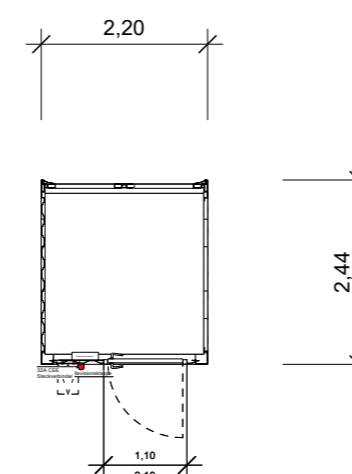

13.2 8ft Container - Standard Info-/Verkaufscontainer - Tower

Außenmaße
Länge x Breite x Höhe 2,20 x 2,43 x 4,52m

Standardlackierung Aussen
RAL 5010 (Enzianblau) oder RAL 7016 (Anthrazit)
Standardlackierung Innen
RAL 7035 (Lichtgrau)
Lackierungen (nach RAL) können individuell angepasst werden.