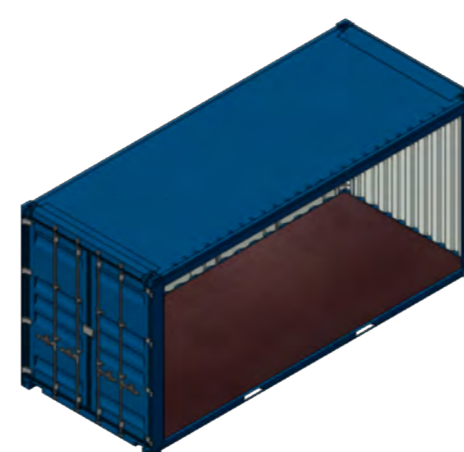

6.3 20ft Container HC Open Side

Außenmaße
Länge x Breite x Höhe 6,06 x 2,44 x 2,90m
Innenmaße
Länge x Breite x Höhe 5,90 x 2,35 x 2,70m

Standardlackierung Aussen
RAL 5010 (Enzianblau) oder RAL 7016 (Anthrazit)
Standardlackierung Innen
RAL 7035 (Lichtgrau)
Lackierungen (nach RAL) können individuell angepasst werden.