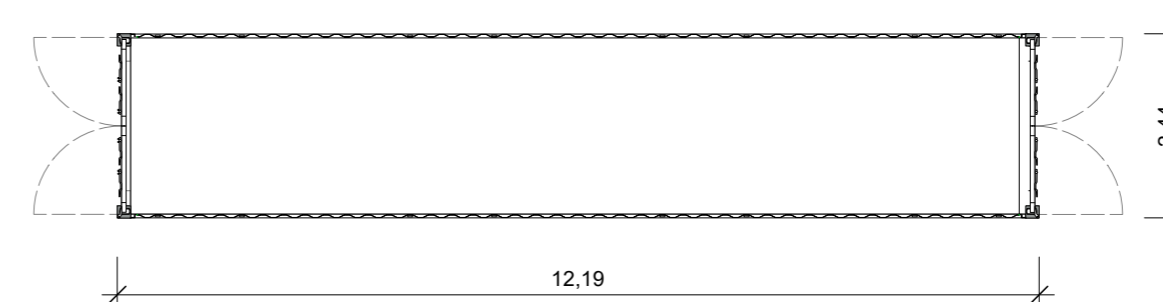

Standardlackierung Innen

RAL 7035 (Lichtgrau)

Lackierungen (nach RAL) können individuell angepasst werden.