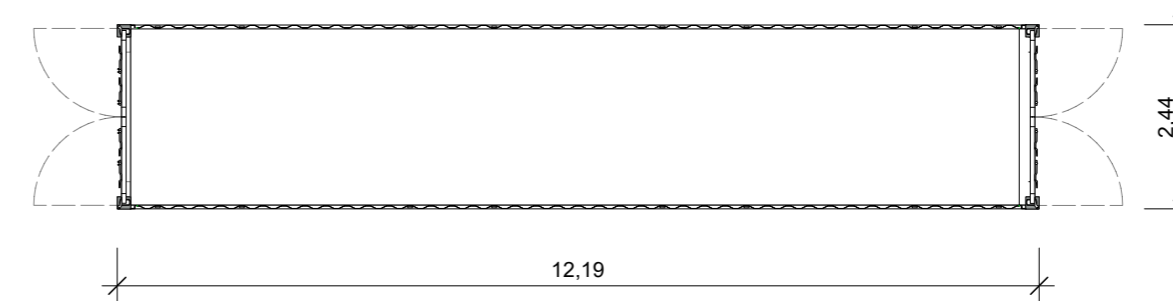

Standardlackierung Innen

RAL 7035 (Lichtgrau)

Lackierungen (nach RAL) können individuell angepasst werden.