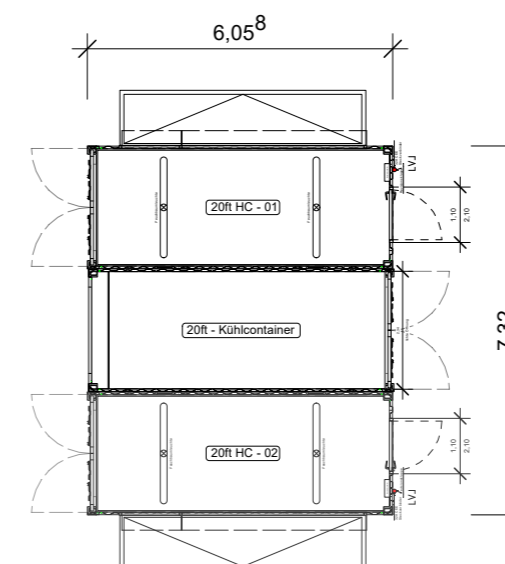

CONTAINER - Info- und Verkaufscontainer

14.1 Kombination Info-/Verkaufscontainer

2x 20ft Container HC
1x 20ft Container HC Kühlcontainer

Außenmaße
Länge x Breite x Höhe 6,06 x 7,32 x 2,90m

Standardlackierung Außen
RAL 5010 (Enzianblau) oder RAL 7016 (Anthrazit)
Standardlackierung Innen
RAL 7035 (Lichtgrau)
Lackierungen (nach RAL) können individuell angepasst werden.