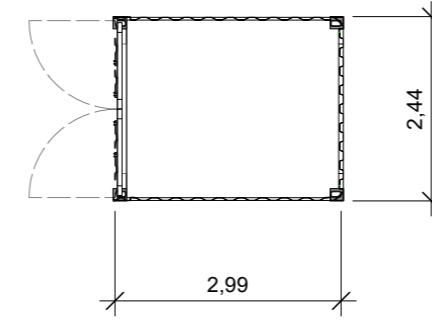

CONTAINER - High Cube (HC)

2.1

10ft Container HC

Außenmaße

Länge x Breite x Höhe 2,99 x 2,44 x 2,90m

Innenmaße

Länge x Breite x Höhe 2,84 x 2,35 x 2,70m

Standardlackierung Aussen

RAL 5010 (Enzianblau) oder RAL 7016 (Anthrazit)

Standardlackierung Innen

RAL 7035 (Lichtgrau)

Lackierungen (nach RAL) können individuell angepasst werden.