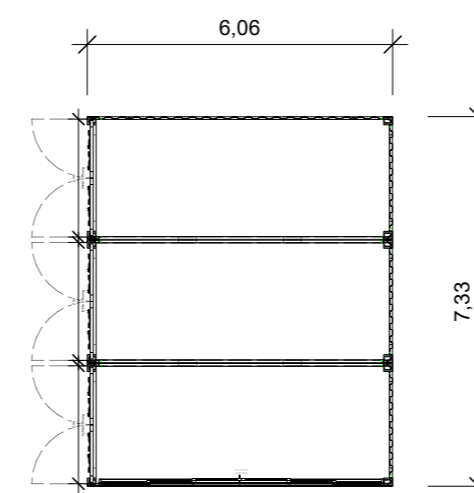

CONTAINER - Open Side + Glas

9.1 Kombination 20ft Container DV

3x 20ft Container Open Side

Außenmaße

Länge x Breite x Höhe 6,06 x 7,33 x 2,59m

Standardlackierung Aussen

RAL 5010 (Enzianblau) oder RAL 7016 (Anthrazit)

Standardlackierung Innen

RAL 7035 (Lichtgrau)

Lackierungen (nach RAL) können individuell angepasst werden.