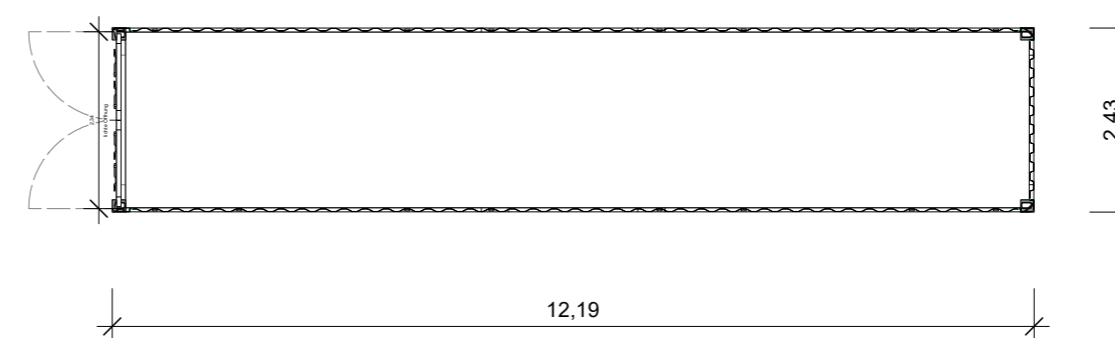

Standardlackierung Innen

RAL 7035 (Lichtgrau)

Lackierungen (nach RAL) können individuell angepasst werden.