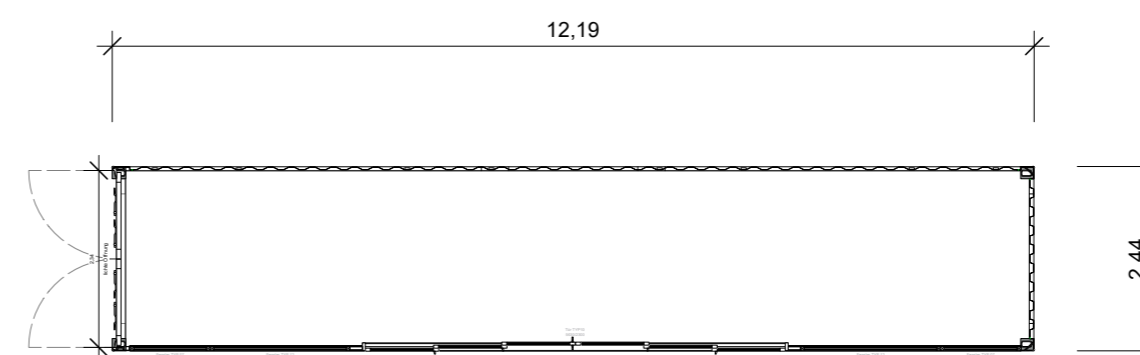

7.2 40ft Container Open Side + Glas

Außenmaße
Länge x Breite x Höhe 12,19 x 2,44 x 2,59m
Innenmaße
Länge x Breite x Höhe 12,03 x 2,35 x 2,39m

Standardlackierung Aussen
RAL 5010 (Enzianblau) oder RAL 7016 (Anthrazit)
Standardlackierung Innen
RAL 7035 (Lichtgrau)
Lackierungen (nach RAL) können individuell angepasst werden.