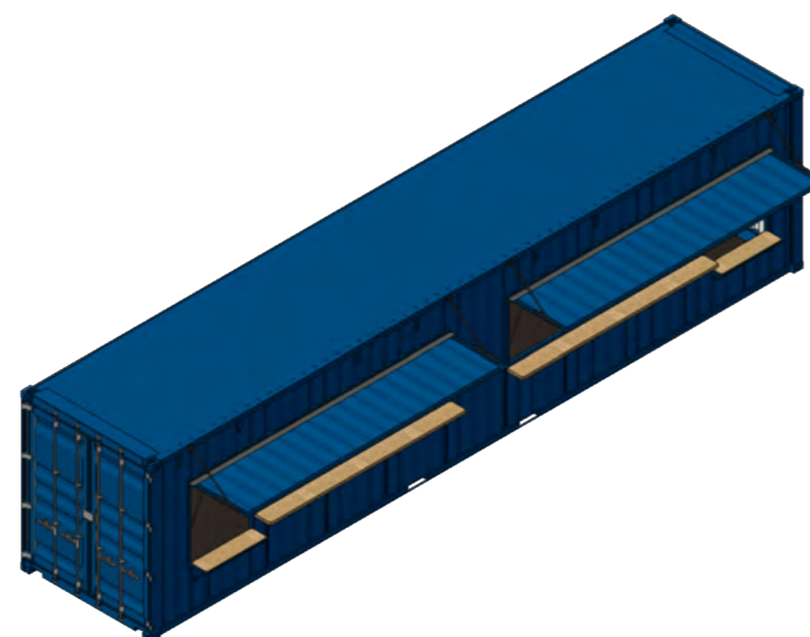

13.4 40ft Container HC Info-/Verkaufscontainer

Außenmaße
Länge x Breite x Höhe 12,19 x 2,44 x 2,90m
Innenmaße
Länge x Breite x Höhe 12,03 x 2,35 x 2,70m

Standardlackierung Aussen
RAL 5010 (Enzianblau) oder RAL 7016 (Anthrazit)
Standardlackierung Innen
RAL 7035 (Lichtgrau)
Lackierungen (nach RAL) können individuell angepasst werden.