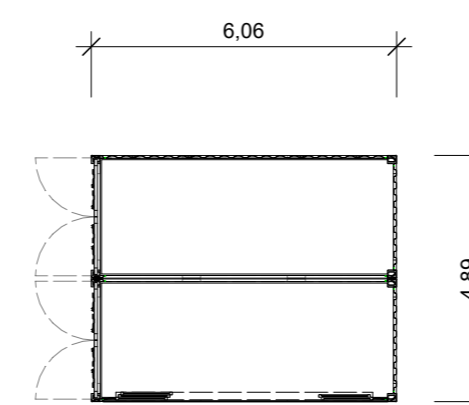

Standardlackierung Innen

RAL 7035 (Lichtgrau)

Lackierungen (nach RAL) können individuell angepasst werden.