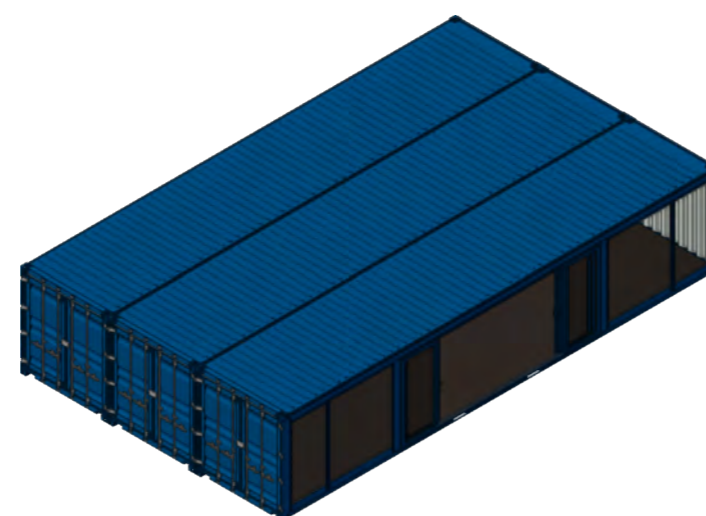

Standardlackierung Innen

RAL 7035 (Lichtgrau)

Lackierungen (nach RAL) können individuell angepasst werden.