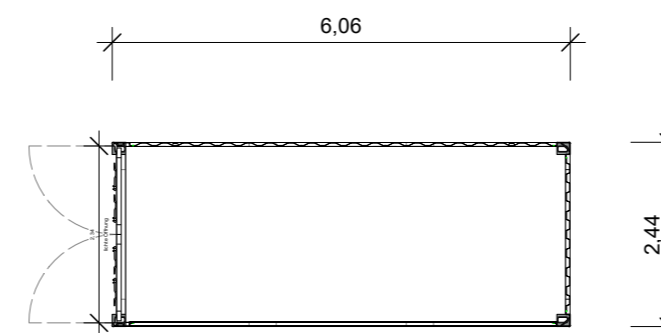

CONTAINER - Open Side

6.1 20ft Container Open Side

Außenmaße
Länge x Breite x Höhe 6,06 x 2,44 x 2,59m
Innenmaße
Länge x Breite x Höhe 5,90 x 2,35 x 2,39m

Standardlackierung Aussen
RAL 5010 (Enzianblau) oder RAL 7016 (Anthrazit)
Standardlackierung Innen
RAL 7035 (Lichtgrau)
Lackierungen (nach RAL) können individuell angepasst werden.