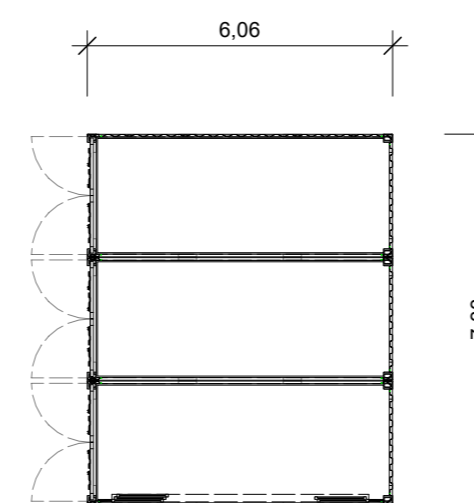

Standardlackierung Innen

RAL 7035 (Lichtgrau)

Lackierungen (nach RAL) können individuell angepasst werden.