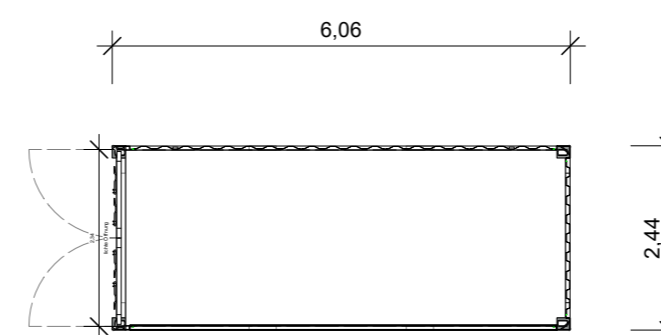

6.3 20ft Container HC Open Side

Außenmaße
Länge x Breite x Höhe 6,06 x 2,44 x 2,90m
Innenmaße
Länge x Breite x Höhe 5,90 x 2,35 x 2,70m

Standardlackierung Aussen
RAL 5010 (Enzianblau) oder RAL 7016 (Anthrazit)
Standardlackierung Innen
RAL 7035 (Lichtgrau)
Lackierungen (nach RAL) können individuell angepasst werden.