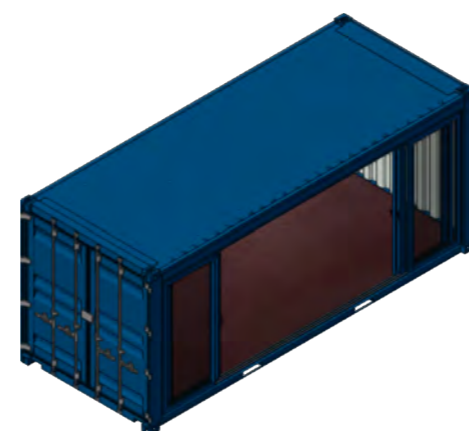

CONTAINER - Open Side + Glas

7.1 20ft Container Open Side + Glas

Außenmaße
Länge x Breite x Höhe 6,06 x 2,44 x 2,59m
Innenmaße
Länge x Breite x Höhe 5,90 x 2,35 x 2,39m

Standardlackierung Aussen
RAL 5010 (Enzianblau) oder RAL 7016 (Anthrazit)
Standardlackierung Innen
RAL 7035 (Lichtgrau)
Lackierungen (nach RAL) können individuell angepasst werden.