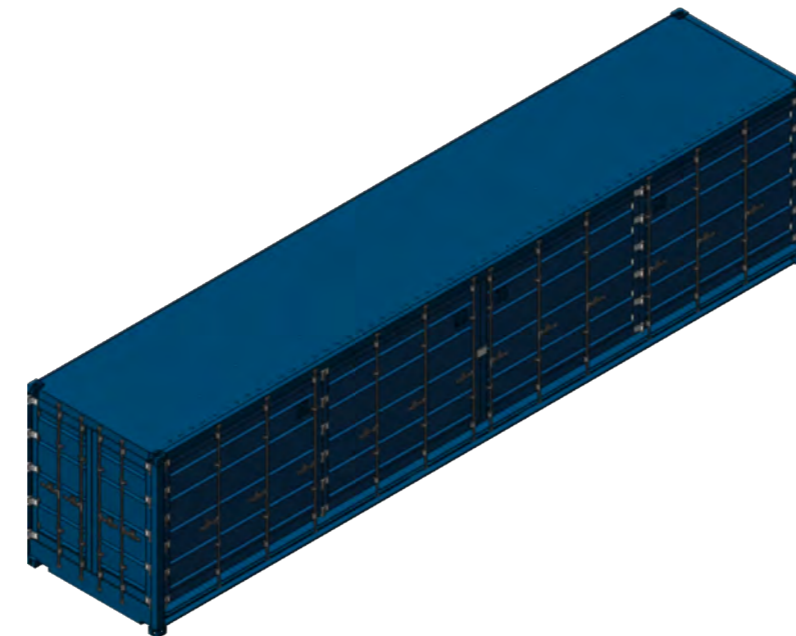

Standardlackierung Innen

RAL 7035 (Lichtgrau)

Lackierungen (nach RAL) können individuell angepasst werden.