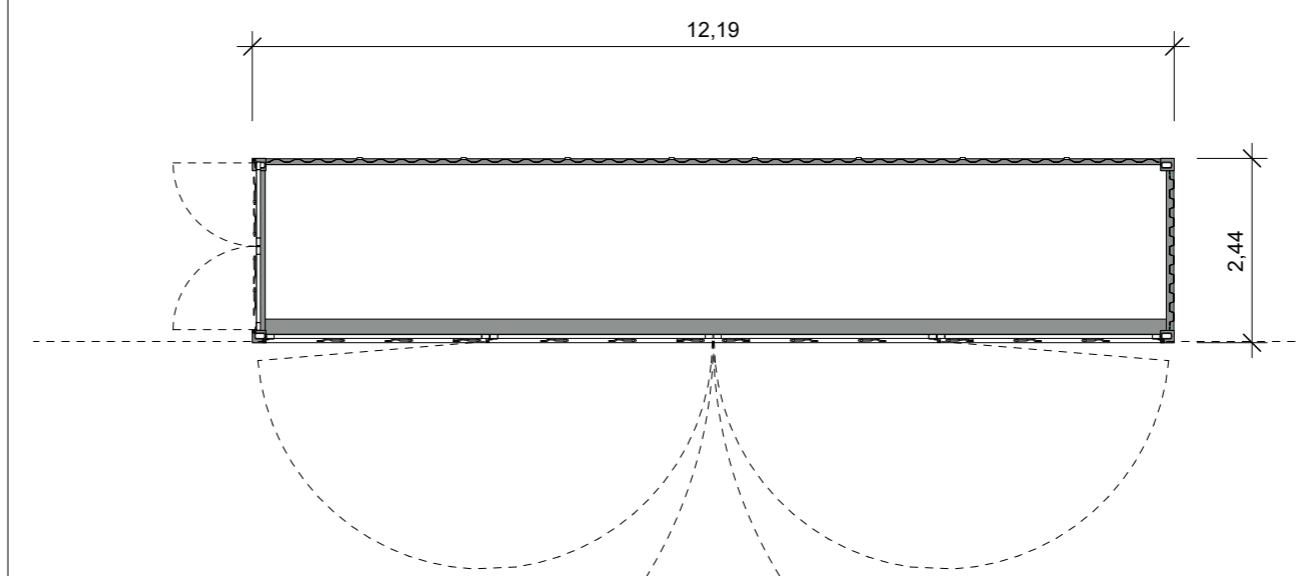

Standardlackierung Innen

RAL 7035 (Lichtgrau)

Lackierungen (nach RAL) können individuell angepasst werden.