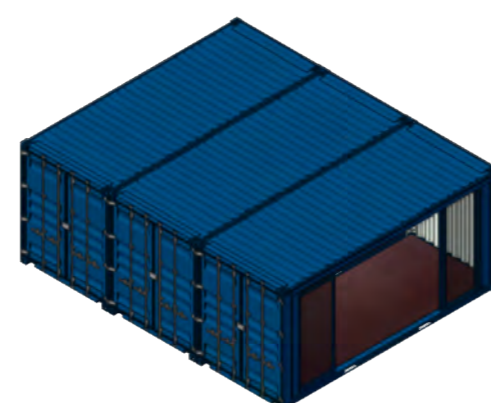

Standardlackierung Innen

RAL 7035 (Lichtgrau)

Lackierungen (nach RAL) können individuell angepasst werden.