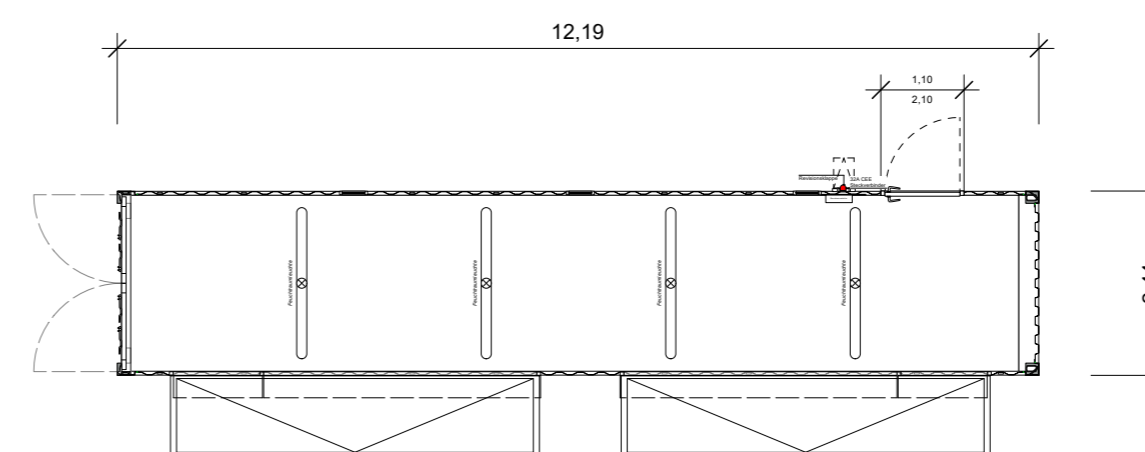

13.4 40ft Container HC Info-/Verkaufscontainer

Außenmaße
Länge x Breite x Höhe 12,19 x 2,44 x 2,90m
Innenmaße
Länge x Breite x Höhe 12,03 x 2,35 x 2,70m

Standardlackierung Aussen
RAL 5010 (Enzianblau) oder RAL 7016 (Anthrazit)
Standardlackierung Innen
RAL 7035 (Lichtgrau)
Lackierungen (nach RAL) können individuell angepasst werden.