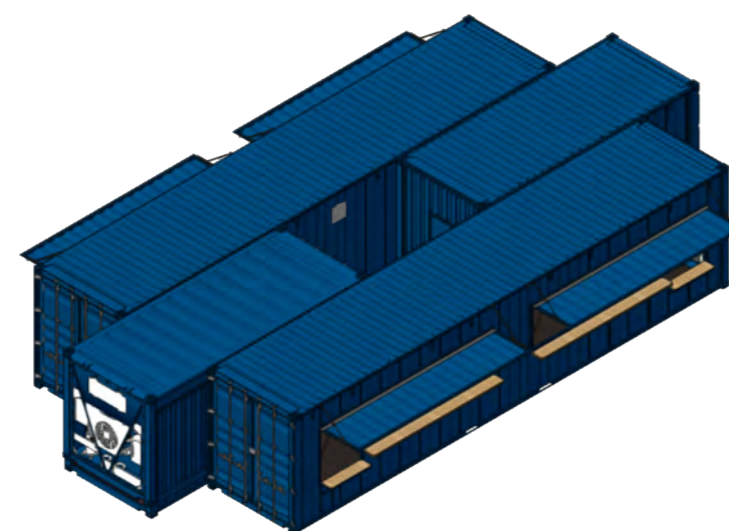

14.2 Kombination Info-/Verkaufscontainer

2x 40ft Container HC
1x 20ft Container HC Kühlcontainer
1x 20ft Container HC Lager

Außenmaße
Länge x Breite x Höhe 15,40 x 7,32 x 2,90m

Standardlackierung Außen
RAL 5010 (Enzianblau) oder RAL 7016 (Anthrazit)
Standardlackierung Innen
RAL 7035 (Lichtgrau)
Lackierungen (nach RAL) können individuell angepasst werden.