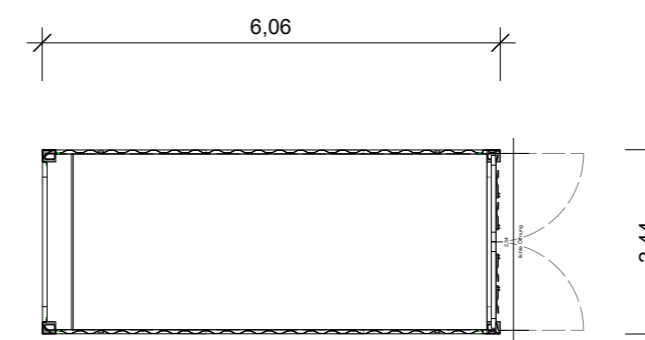

Standardlackierung Innen

RAL 7035 (Lichtgrau)

Lackierungen (nach RAL) können individuell angepasst werden.