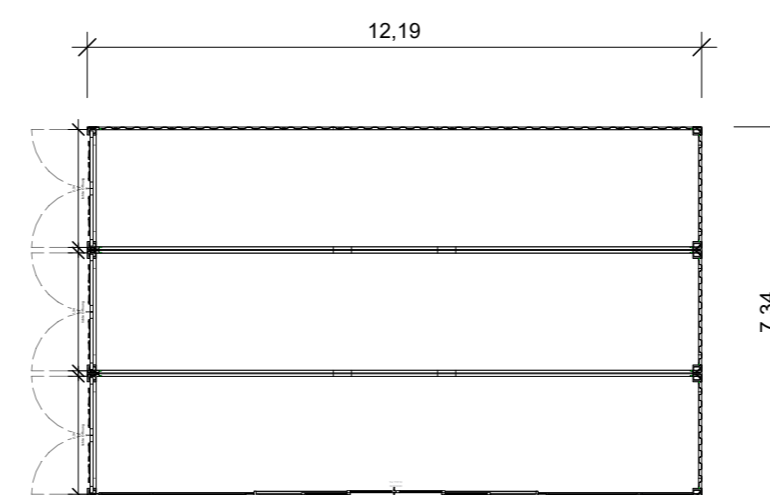

Standardlackierung Innen

RAL 7035 (Lichtgrau)

Lackierungen (nach RAL) können individuell angepasst werden.