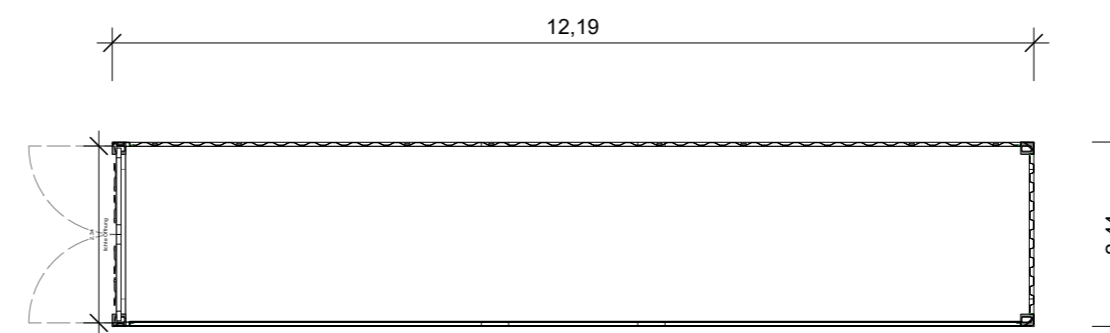

6.4 40ft Container HC Open Side

Außenmaße
Länge x Breite x Höhe 12,19 x 2,44 x 2,90m
Innenmaße
Länge x Breite x Höhe 12,03 x 2,35 x 2,70m

Standardlackierung Aussen
RAL 5010 (Enzianblau) oder RAL 7016 (Anthrazit)
Standardlackierung Innen
RAL 7035 (Lichtgrau)
Lackierungen (nach RAL) können individuell angepasst werden.