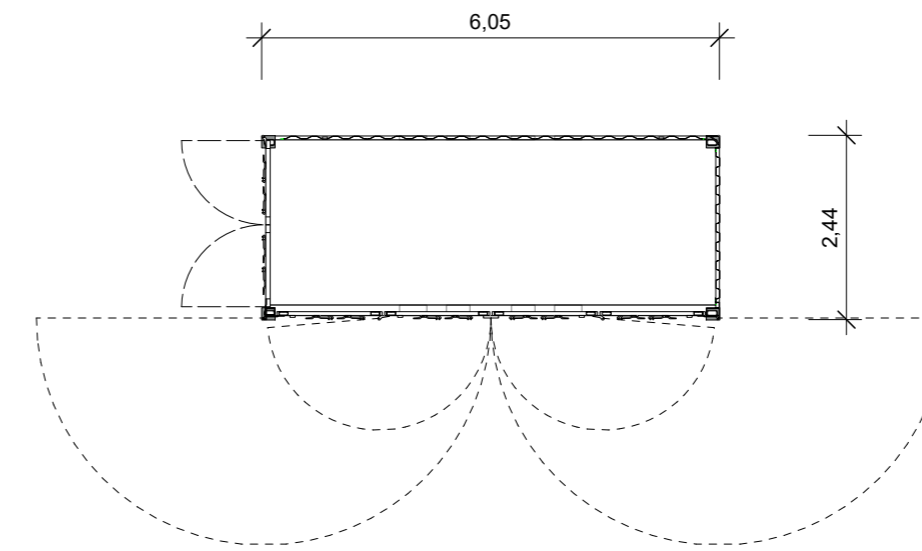

CONTAINER - Side Door

5.1

20ft Container Side Door

Außenmaße

Länge x Breite x Höhe 6,06 x 2,44 x 2,59m

Innenmaße

Länge x Breite x Höhe 5,90 x 2,35 x 2,39m

Standardlackierung Aussen

RAL 5010 (Enzianblau) oder RAL 7016 (Anthrazit)

Standardlackierung Innen

RAL 7035 (Lichtgrau)

Lackierungen (nach RAL) können individuell angepasst werden.