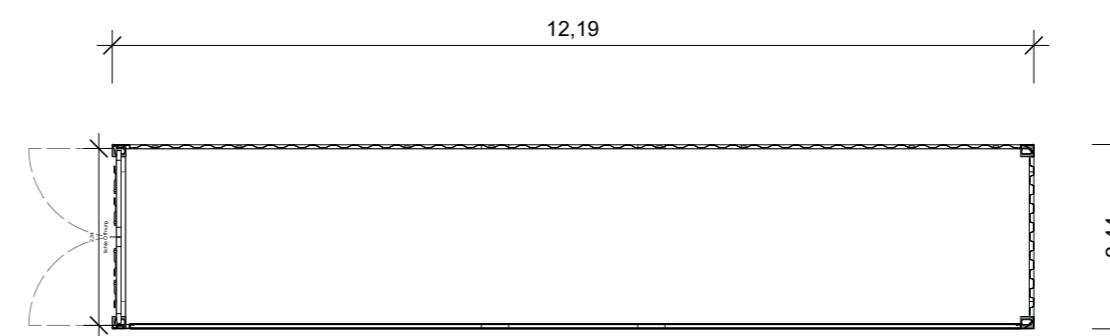

6.2 40ft Container Open Side

Außenmaße
Länge x Breite x Höhe 12,19 x 2,44 x 2,59m
Innenmaße
Länge x Breite x Höhe 12,03 x 2,35 x 2,39m

Standardlackierung Aussen
RAL 5010 (Enzianblau) oder RAL 7016 (Anthrazit)
Standardlackierung Innen
RAL 7035 (Lichtgrau)
Lackierungen (nach RAL) können individuell angepasst werden.