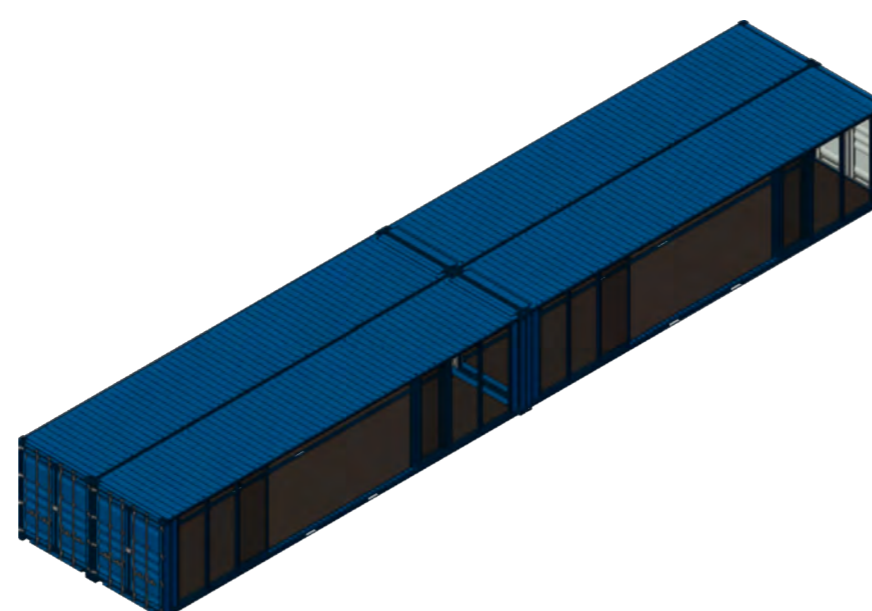

Standardlackierung Innen

RAL 7035 (Lichtgrau)

Lackierungen (nach RAL) können individuell angepasst werden.