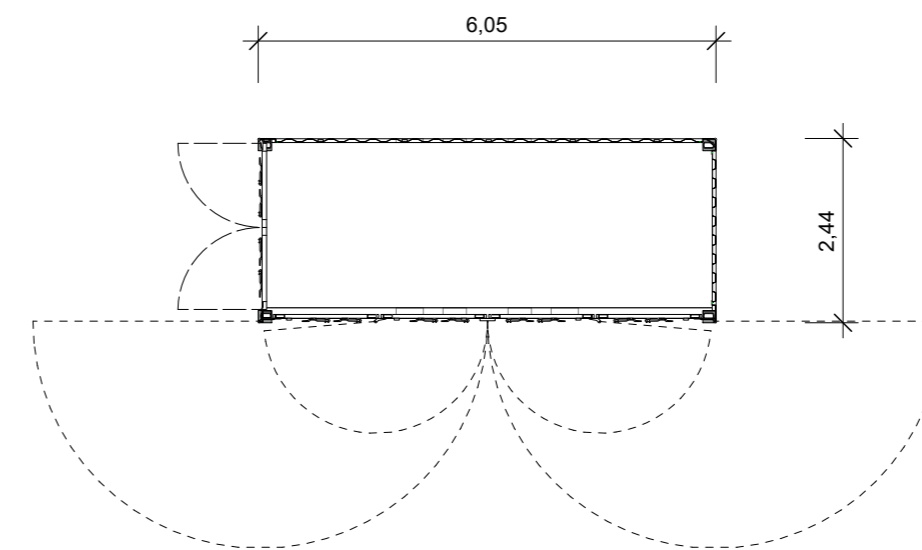

Standardlackierung Innen

RAL 7035 (Lichtgrau)

Lackierungen (nach RAL) können individuell angepasst werden.