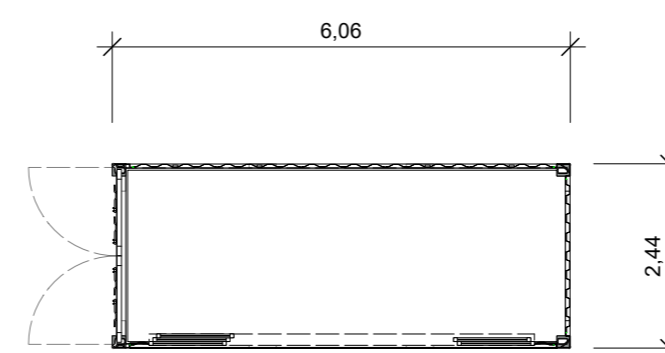

7.3 20ft Container HC Open Side + Glas

Außenmaße
Länge x Breite x Höhe 6,06 x 2,44 x 2,90m
Innenmaße
Länge x Breite x Höhe 5,90 x 2,35 x 2,70m

Standardlackierung Aussen
RAL 5010 (Enzianblau) oder RAL 7016 (Anthrazit)
Standardlackierung Innen
RAL 7035 (Lichtgrau)
Lackierungen (nach RAL) können individuell angepasst werden.