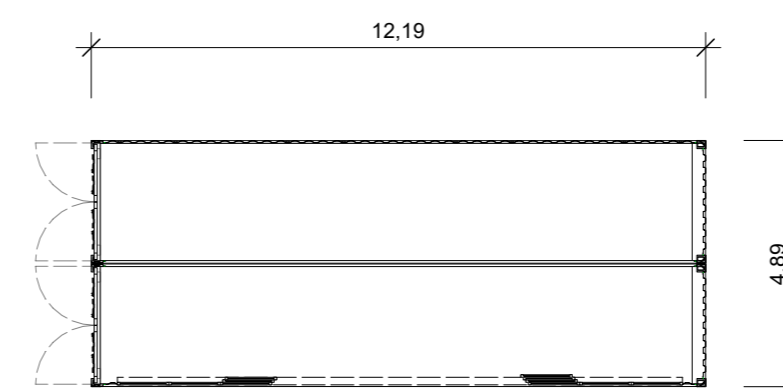

Standardlackierung Innen

RAL 7035 (Lichtgrau)

Lackierungen (nach RAL) können individuell angepasst werden.