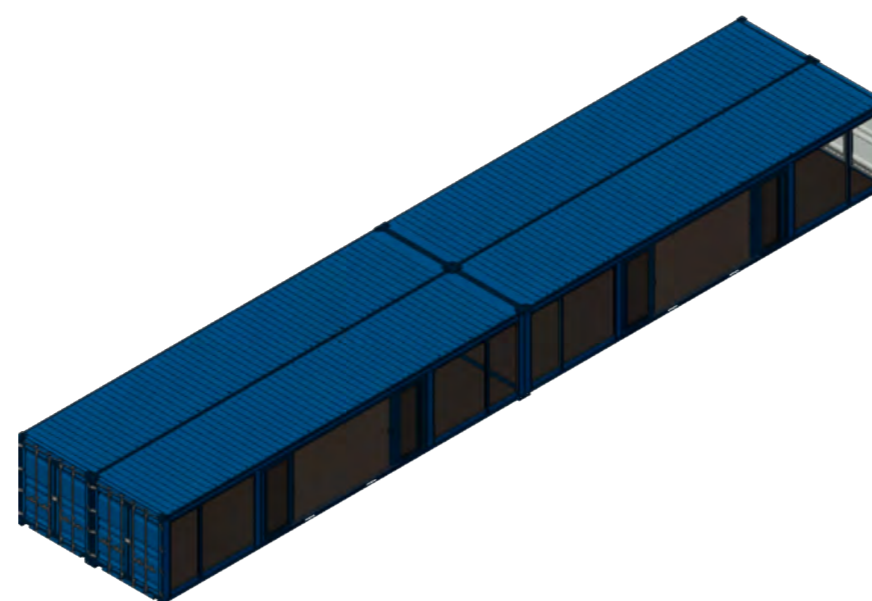

Standardlackierung Innen

RAL 7035 (Lichtgrau)

Lackierungen (nach RAL) können individuell angepasst werden.