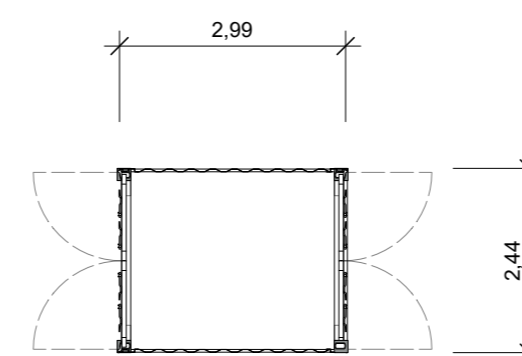

CONTAINER - Double Door HC

4.1

10ft Container HC Double Door

Außenmaße

Länge x Breite x Höhe 2,99 x 2,44 x 2,90m

Innenmaße

Länge x Breite x Höhe 2,84 x 2,35 x 2,70m

Standardlackierung Aussen

RAL 5010 (Enzianblau) oder RAL 7016 (Anthrazit)

Standardlackierung Innen

RAL 7035 (Lichtgrau)

Lackierungen (nach RAL) können individuell angepasst werden.