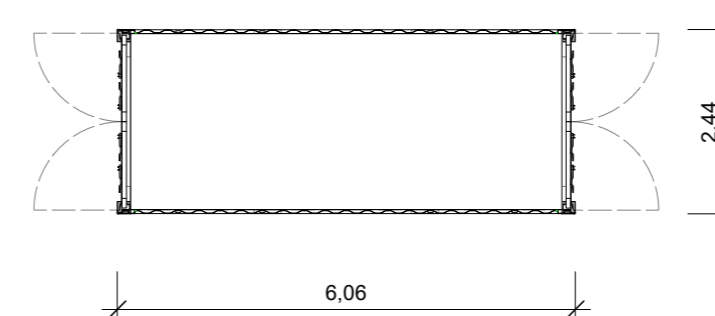

Standardlackierung Innen

RAL 7035 (Lichtgrau)

Lackierungen (nach RAL) können individuell angepasst werden.