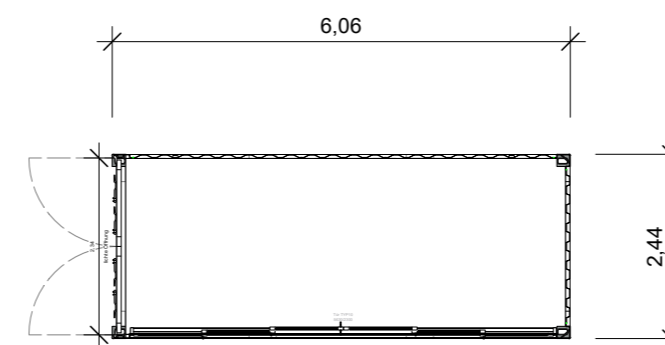

CONTAINER - Open Side + Glas

7.1 20ft Container Open Side + Glas

Außenmaße
Länge x Breite x Höhe 6,06 x 2,44 x 2,59m
Innenmaße
Länge x Breite x Höhe 5,90 x 2,35 x 2,39m

Standardlackierung Aussen
RAL 5010 (Enzianblau) oder RAL 7016 (Anthrazit)
Standardlackierung Innen
RAL 7035 (Lichtgrau)
Lackierungen (nach RAL) können individuell angepasst werden.