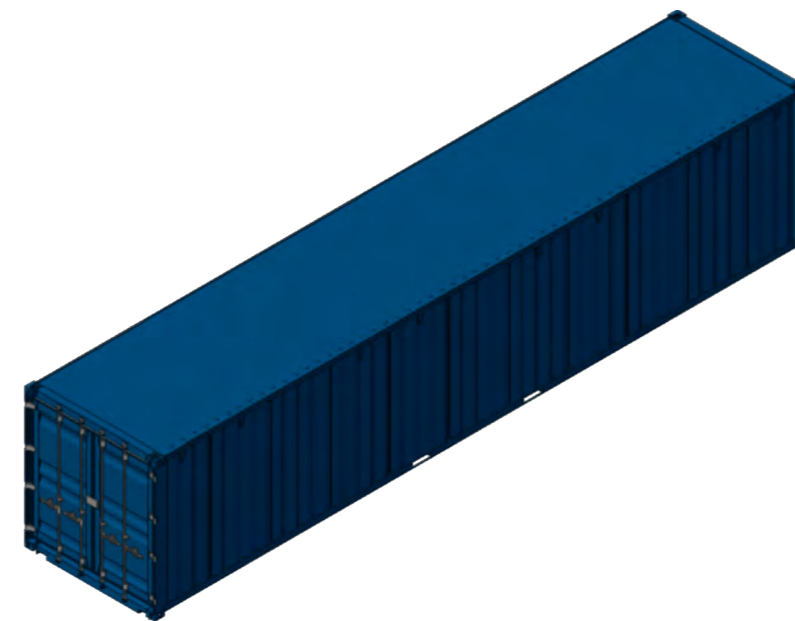

Standardlackierung Innen

RAL 7035 (Lichtgrau)

Lackierungen (nach RAL) können individuell angepasst werden.